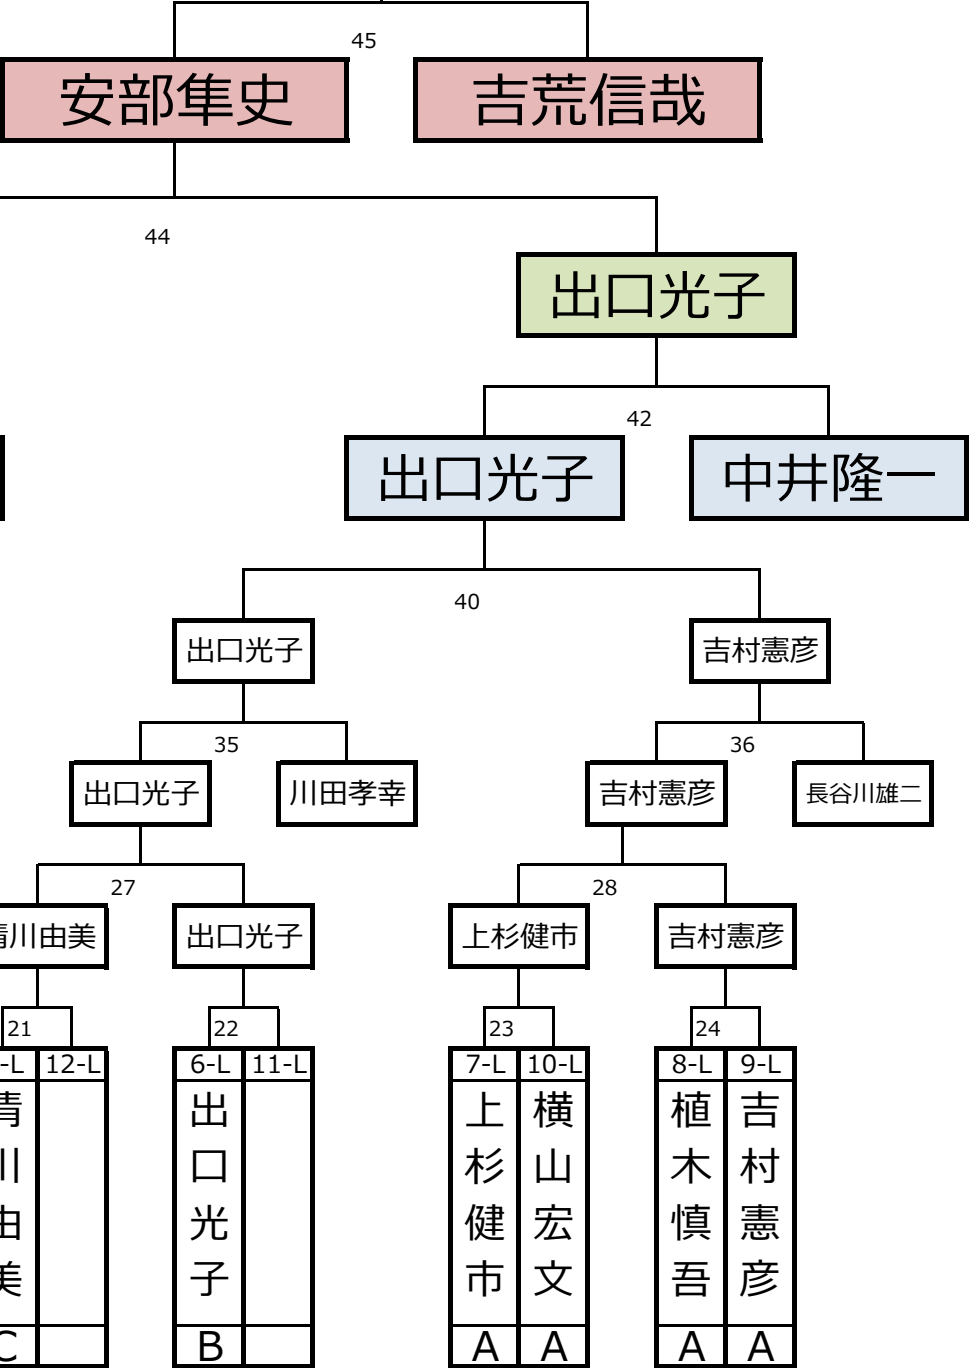

寺田友紀

W

46-47

4

寺田友紀

安部隼史

優勝	寺田友紀
準優勝	安部隼史
3位	吉荒信哉
4位	出口光子
5位	山田希織
5位	中井隆一

寺田友紀

安部隼史

#	
1-L	16-L
井上雅文	伊藤 徹
B	A

18	
2-L	15-L
秦 幸司	安藤浩之
A	B

19	
3-L	14-L
中島弘善	
A	

20	
4-L	13-L
大内 勇	
A	

21	
5-L	12-L
清川由美	
C	

22	
6-L	11-L
出口光子	
B	

23	
7-L	10-L
上杉健市	横山宏文
A	A

24	
8-L	9-L
植木慎吾	吉村憲彦
A	A