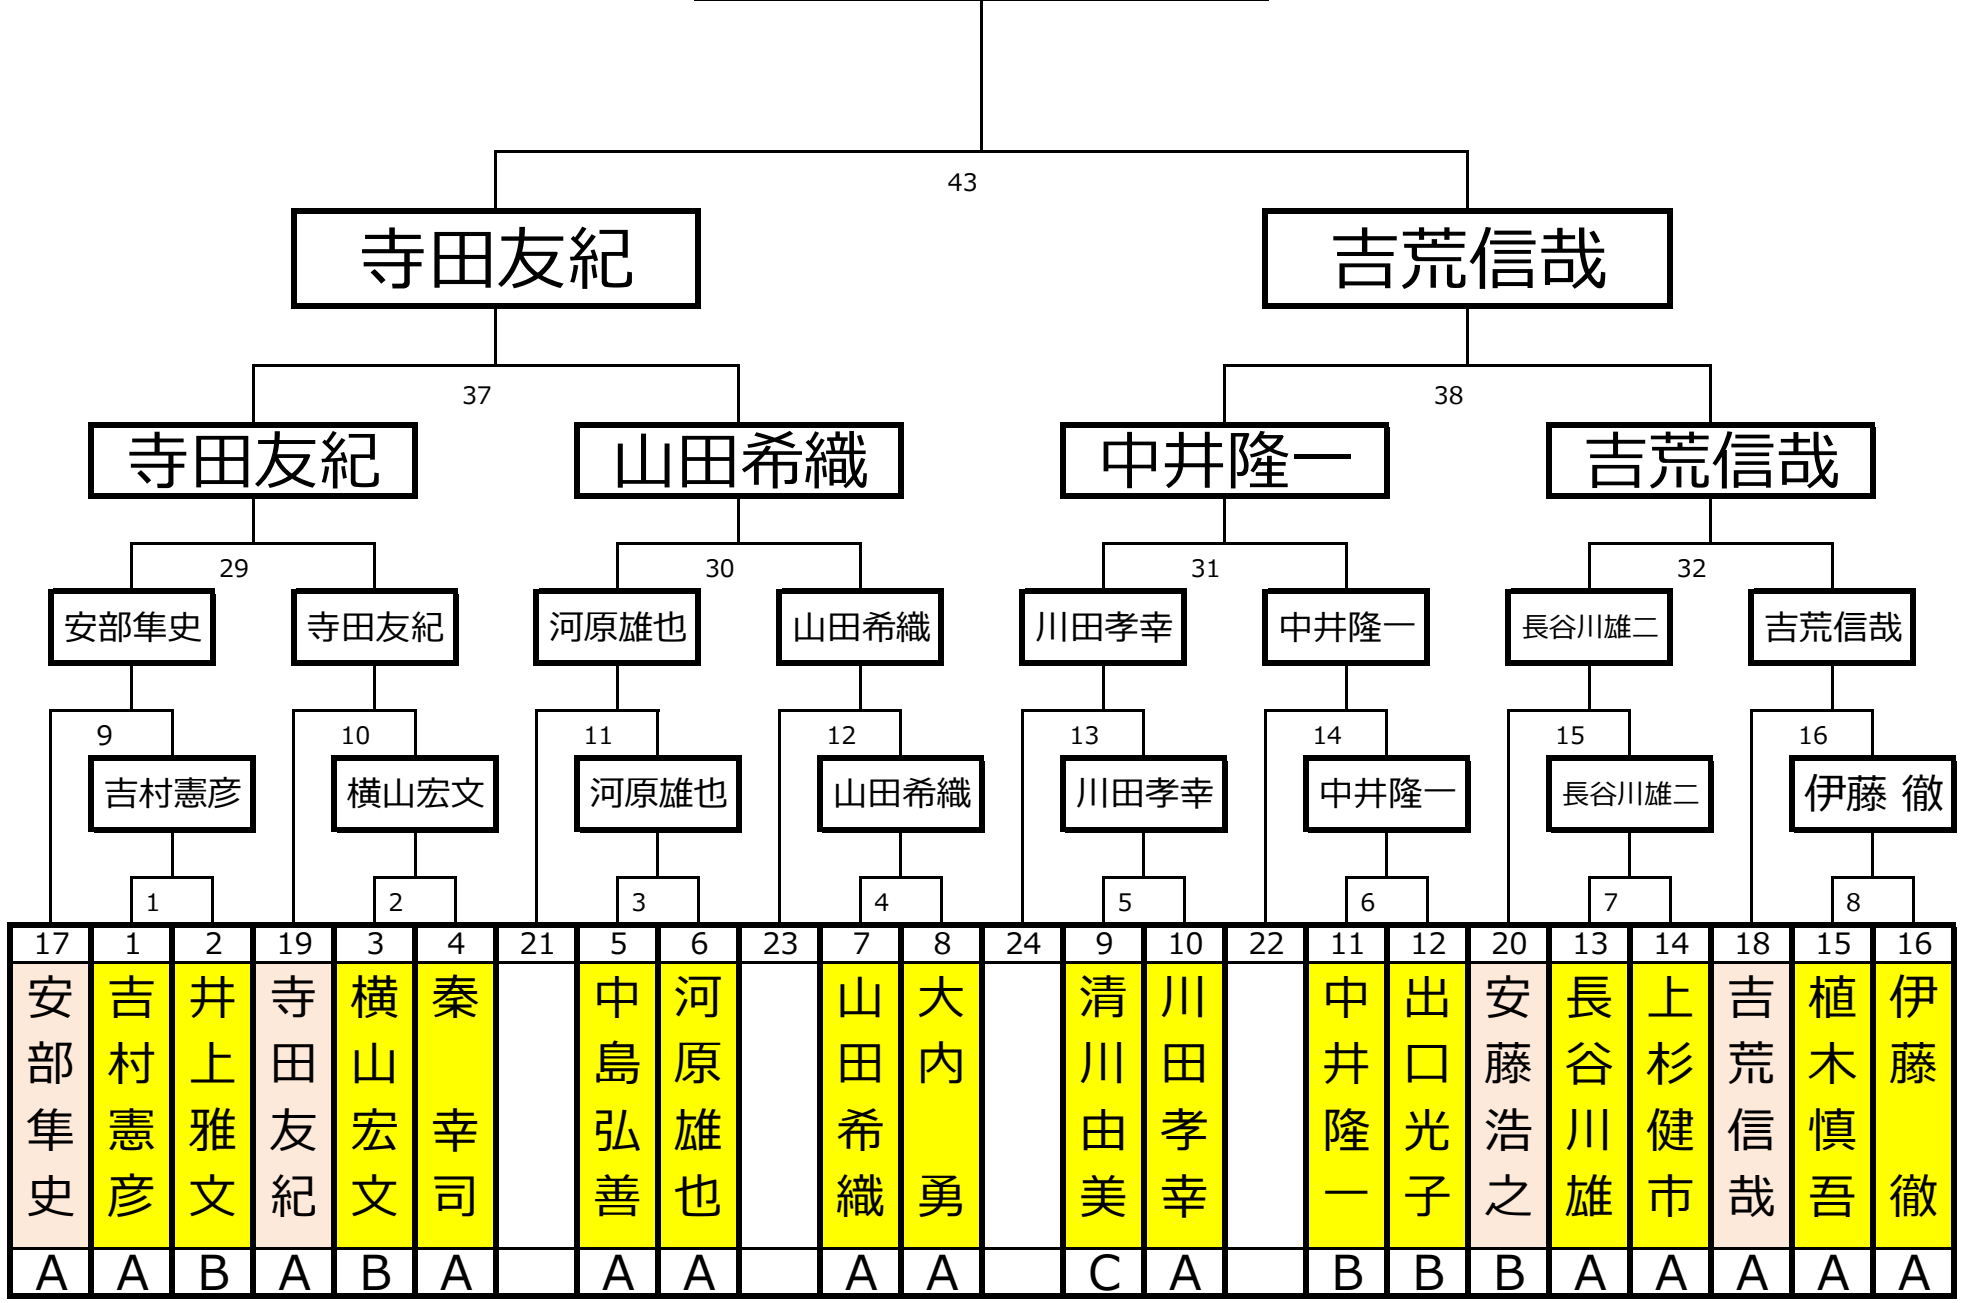

寺田友紀

W

46-47

4

寺田友紀

安部隼史

優勝	寺田友紀
準優勝	安部隼史
3位	吉荒信哉
4位	出口光子
5位	山田希織
5位	中井隆一

寺田友紀

安部隼史

#	
1-L	16-L
井上雅文	伊藤 徹
B	A

18	
2-L	15-L
秦 幸司	安藤浩之
A	B

19	
3-L	14-L
中島弘善	
A	

20	
4-L	13-L
大内 勇	
A	

21	
5-L	12-L
清川由美	
C	

22	
6-L	11-L
出口光子	
B	

23	
7-L	10-L
上杉健市	横山宏文
A	A